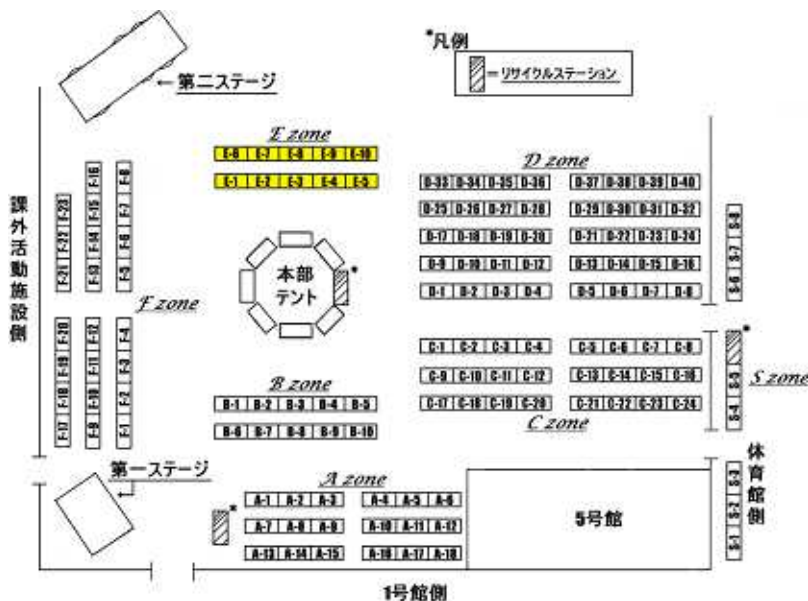

第61回九大祭 テント企画一覧

A-ZONE

テント番号	団体名
A-1	九州大学医学部剣道部
A-2	バレー部
A-3	九州大学歯学部準硬式野球部
A-4	留
A-5	グリーンクラブ
A-6	医学部準硬式野球部
A-7	国際文化交流会
A-8	民族舞踊研究会
A-9	医学部バドミントン部
A-10	S2-34
A-11	九州大学コリア文化研究会
A-12	前原市役所商工観光課
A-13	九州大学沖縄県人会
A-14	FC JUNGE
A-15	教育学部一年
A-16	ソフトテニス愛好会
A-17	九州大学医学部バレーボール部
A-18	LINKEST

- | | | | | | |
|------|------|------|------|------|------|
| A-1 | A-2 | A-3 | A-4 | A-5 | A-6 |
| A-7 | A-8 | A-9 | A-10 | A-11 | A-12 |
| A-13 | A-14 | A-15 | A-16 | A-17 | A-18 |

B-ZONE

テント番号	団体名
B-1	SPADRISH
B-2	SPADRISH
B-3	コール・アカデミー
B-4	チロルズ
B-5	ヨット部
B-6	バルセロナ
B-7	バルセロナ
B-8	ラケットボール九大2
B-9	L1-1
B-10	弓道部

- | | | | | |
|-----|-----|-----|-----|------|
| B-1 | B-2 | B-3 | B-4 | B-5 |
| B-6 | B-7 | B-8 | B-9 | B-10 |

C-ZONE

テント番号	団体名
C-1	TEXT RUNNER
C-2	TEXT RUNNER
C-3	スキー部 (ゆきんこ)
C-4	九州大学歯学部スキー部
C-5	医学部歯学部バスケ部
C-6	九大アプリコット
C-7	卓球部
C-8	九州大学医学部卓球部
C-9	Perfection
C-10	はっちゃん探検隊
C-11	FIWC九州
C-12	軟式野球サークル レッドソックス
C-13	工学部建築学科
C-14	九州大学医学部空手道部
C-15	しろうとバレー
C-16	九州大学歯学部サッカー部
C-17	海BOUZ
C-18	Rince in Shampoo
C-19	RICK
C-20	地学研究部
C-21	九州大学医学部弓道部
C-22	柔道部
C-23	FC.DIEGO
C-24	九州大学医学部ラグビー部

C-1	C-2	C-3	C-4	C-5	C-6	C-7	C-8
C-9	C-10	C-11	C-12	C-13	C-14	C-15	C-16
C-17	C-18	C-19	C-20	C-21	C-22	C-23	C-24

E-ZONE

テント番号	団体名
E-1	錬心館空手部
E-2	九州大学歯学部硬式庭球部
E-3	コール・アカデミー
E-4	九州大学ボート部
E-5	硬式野球部
E-6	Sweet Spot
E-7	九州大学バドミントン愛好会
E-8	九州大学医学部硬式庭球部
E-9	ラフォーリ
E-10	写真部