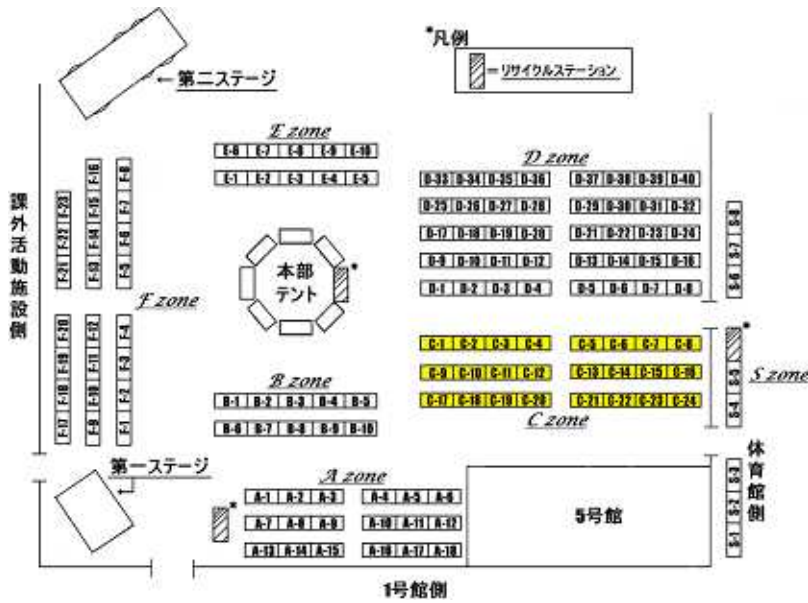

第61回九大祭 テント企画一覧

A-ZONE

テント番号	団体名
A-1	九州大学医学部剣道部
A-2	バレー部
A-3	九州大学歯学部準硬式野球部
A-4	留
A-5	グリーンクラブ
A-6	医学部準硬式野球部
A-7	国際文化交流会
A-8	民族舞踊研究会
A-9	医学部バドミントン部
A-10	S2-34
A-11	九州大学コリア文化研究会
A-12	前原市役所商工観光課
A-13	九州大学沖縄県人会
A-14	FC JUNGE
A-15	教育学部一年
A-16	ソフトテニス愛好会
A-17	九州大学医学部バレーボール部
A-18	LINKEST

- | | | | | | |
|------|------|------|------|------|------|
| A-1 | A-2 | A-3 | A-4 | A-5 | A-6 |
| A-7 | A-8 | A-9 | A-10 | A-11 | A-12 |
| A-13 | A-14 | A-15 | A-16 | A-17 | A-18 |

B-ZONE

テント番号	団体名
B-1	SPADRISH
B-2	SPADRISH
B-3	コール・アカデミー
B-4	チロルズ
B-5	ヨット部
B-6	バルセロナ
B-7	バルセロナ
B-8	ラケットボール九大2
B-9	L1-1
B-10	弓道部

- | | | | | |
|-----|-----|-----|-----|------|
| B-1 | B-2 | B-3 | B-4 | B-5 |
| B-6 | B-7 | B-8 | B-9 | B-10 |

C-ZONE

テント番号	団体名
C-1	TEXT RUNNER
C-2	TEXT RUNNER
C-3	スキー部 (ゆきんこ)
C-4	九州大学歯学部スキー部
C-5	医学部歯学部バスケ部
C-6	九大アプリコット
C-7	卓球部
C-8	九州大学医学部卓球部
C-9	Perfection
C-10	はっちゃん探検隊
C-11	FIWC九州
C-12	軟式野球サークル レッドソックス
C-13	工学部建築学科
C-14	九州大学医学部空手道部
C-15	しろうとバレー
C-16	九州大学歯学部サッカー部
C-17	海BOUZ
C-18	Rince in Shampoo
C-19	RICK
C-20	地学研究部
C-21	九州大学医学部弓道部
C-22	柔道部
C-23	FC.DIEGO
C-24	九州大学医学部ラグビー部

C-1	C-2	C-3	C-4	C-5	C-6	C-7	C-8
C-9	C-10	C-11	C-12	C-13	C-14	C-15	C-16
C-17	C-18	C-19	C-20	C-21	C-22	C-23	C-24

E-ZONE

テント番号	団体名
E-1	錬心館空手部
E-2	九州大学歯学部硬式庭球部
E-3	コール・アカデミー
E-4	九州大学ボート部
E-5	硬式野球部
E-6	Sweet Spot
E-7	九州大学バドミントン愛好会
E-8	九州大学医学部硬式庭球部
E-9	ラフォーリ
E-10	写真部