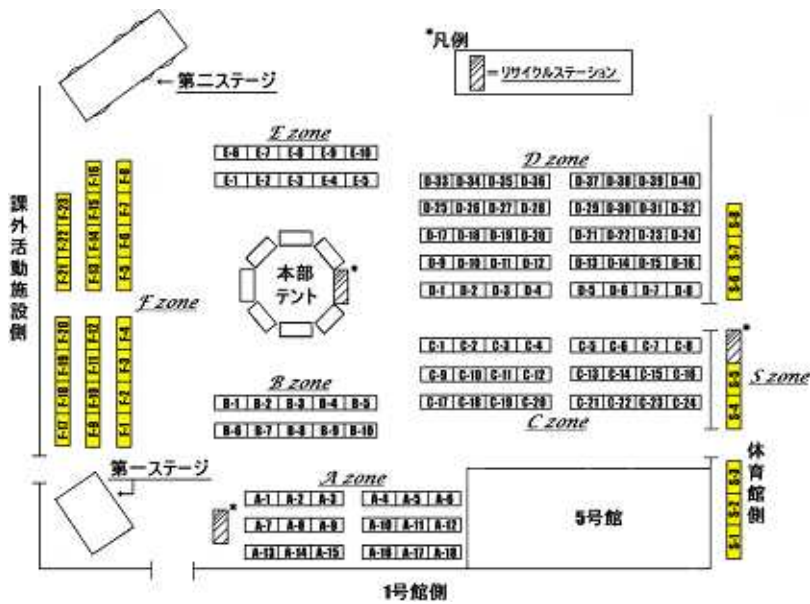

C-1	C-2	C-3	C-4	C-5	C-6	C-7	C-8
C-9	C-10	C-11	C-12	C-13	C-14	C-15	C-16
C-17	C-18	C-19	C-20	C-21	C-22	C-23	C-24

E-ZONE

テント番号	団体名
E-1	錬心館空手部
E-2	九州大学歯学部硬式庭球部
E-3	コール・アカデミー
E-4	九州大学ボート部
E-5	硬式野球部
E-6	Sweet Spot
E-7	九州大学バドミントン愛好会
E-8	九州大学医学部硬式庭球部
E-9	ラフォーリ
E-10	写真部

E-6	E-7	E-8	E-9	E-10
E-1	E-2	E-3	E-4	E-5

D-ZONE

D-33	D-34	D-35	D-36	D-37	D-38	D-39	D-40
D-25	D-26	D-27	D-28	D-29	D-30	D-31	D-32
D-17	D-18	D-19	D-20	D-21	D-22	D-23	D-24
D-9	D-10	D-11	D-12	D-13	D-14	D-15	D-16
D-1	D-2	D-3	D-4	D-5	D-6	D-7	D-8

テント番号	団体名
D-1	N.A.G
D-2	N.A.G
D-3	ナイナーズ
D-4	ローランギャロ
D-5	生物研究部
D-6	1年26組 機械航空工学科
D-7	ガニーズ
D-8	青空お料理倶楽部
D-9	ルナルル
D-10	崖の上の35組 (S2-35)
D-11	19組
D-12	理学部生物学科
D-13	翼倶楽部
D-14	九大ラクロス部 (男子)
D-15	サイクリング同好会
D-16	そしき部
D-17	軟式野球部
D-18	地球惑星科学科1年
D-19	田島寮
D-20	オレンジロード
D-21	九大ハンドボール部
D-22	SNOW-G
D-23	SNOW-G
D-24	テコンドー部
D-25	物理研究部
D-26	ESS
D-27	硬式ソフトボール部
D-28	剣道部1年
D-29	九州大学水泳部
D-30	9STATES
D-31	歯学部ラグビー部
D-32	SSS
D-33	ハレンチポンチ
D-34	九大八兵衛
D-35	BoundAge
D-36	会計学研究会
D-37	九大バレーボール同好会
D-38	プロレス愛好会
D-39	医学部フットサル (F.C.Rabona)
D-40	Blue Planche

F-ZONE S-ZONE

テント番号	団体名
F-1	グランドスラム
F-2	九大医学部サッカー部
F-3	陸上競技部
F-4	焼鳥サークル
F-5	農学部森林科学コース3年
F-6	チーム マヒドン
F-7	書道部
F-8	九大ギターアンサンブル部
F-9	九州大学国際親善会
F-10	リーベントール
F-11	九州大学医学部ソフトテニス部
F-12	九州大学医学部水泳部
F-13	マクモニングル
F-14	美術部
F-15	ちかちゃん6
F-16	Mild9ers
F-17	九州大学医学部陸上部
F-18	映画研究部
F-19	パロンドール
F-20	九州大学洋弓部
F-21	臨床薬1年
F-22	QGP
F-23	アストロノカ