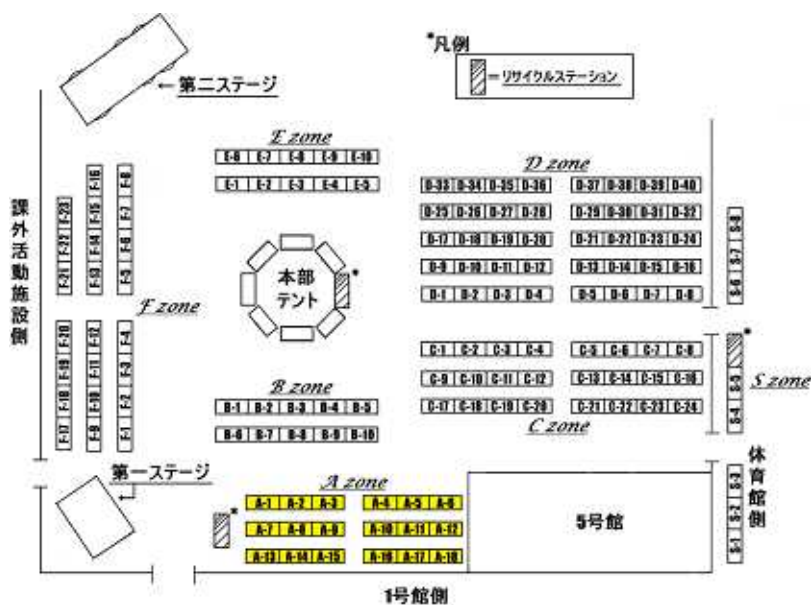

第61回九大祭 テント企画一覧

A-ZONE

テント番号	団体名
A-1	九州大学医学部剣道部
A-2	バレー部
A-3	九州大学歯学部準硬式野球部
A-4	留
A-5	グリーンクラブ
A-6	医学部準硬式野球部
A-7	国際文化交流会
A-8	民族舞踊研究会
A-9	医学部バドミントン部
A-10	S2-34
A-11	九州大学コリア文化研究会
A-12	前原市役所商工観光課
A-13	九州大学沖縄県人会
A-14	FC JUNGE
A-15	教育学部一年
A-16	ソフトテニス愛好会
A-17	九州大学医学部バレーボール部
A-18	LINKEST

- | | | | | | |
|------|------|------|------|------|------|
| A-1 | A-2 | A-3 | A-4 | A-5 | A-6 |
| A-7 | A-8 | A-9 | A-10 | A-11 | A-12 |
| A-13 | A-14 | A-15 | A-16 | A-17 | A-18 |

B-ZONE

テント番号	団体名
B-1	SPADRISH
B-2	SPADRISH
B-3	コール・アカデミー
B-4	チロルズ
B-5	ヨット部
B-6	バルセロナ
B-7	バルセロナ
B-8	ラケットボール九大2
B-9	L1-1
B-10	弓道部

- | | | | | |
|-----|-----|-----|-----|------|
| B-1 | B-2 | B-3 | B-4 | B-5 |
| B-6 | B-7 | B-8 | B-9 | B-10 |

C-ZONE

テント番号	団体名
C-1	TEXT RUNNER
C-2	TEXT RUNNER
C-3	スキー部 (ゆきんこ)
C-4	九州大学歯学部スキー部
C-5	医学部歯学部バスケ部
C-6	九大アプリコット
C-7	卓球部
C-8	九州大学医学部卓球部
C-9	Perfection
C-10	はっちゃん探検隊
C-11	FIWC九州
C-12	軟式野球サークル レッドソックス
C-13	工学部建築学科
C-14	九州大学医学部空手道部
C-15	しろうとバレー
C-16	九州大学歯学部サッカー部
C-17	海BOUZ
C-18	Rince in Shampoo
C-19	RICK
C-20	地学研究部
C-21	九州大学医学部弓道部
C-22	柔道部
C-23	FC.DIEGO
C-24	九州大学医学部ラグビー部

C-1	C-2	C-3	C-4	C-5	C-6	C-7	C-8
C-9	C-10	C-11	C-12	C-13	C-14	C-15	C-16
C-17	C-18	C-19	C-20	C-21	C-22	C-23	C-24

E-ZONE

テント番号	団体名
E-1	錬心館空手部
E-2	九州大学歯学部硬式庭球部
E-3	コール・アカデミー
E-4	九州大学ボート部
E-5	硬式野球部
E-6	Sweet Spot
E-7	九州大学バドミントン愛好会
E-8	九州大学医学部硬式庭球部
E-9	ラフォーリ
E-10	写真部