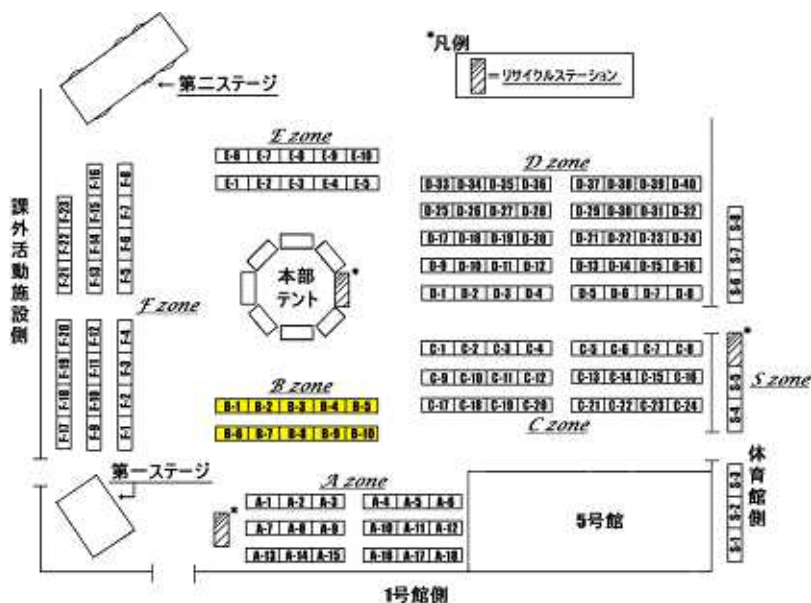

第61回九大祭 テント企画一覧

A-ZONE

テント番号	団体名
A-1	九州大学医学部剣道部
A-2	バレー部
A-3	九州大学歯学部準硬式野球部
A-4	留
A-5	グリーンクラブ
A-6	医学部準硬式野球部
A-7	国際文化交流会
A-8	民族舞踊研究会
A-9	医学部バドミントン部
A-10	S2-34
A-11	九州大学コリア文化研究会
A-12	前原市役所商工観光課
A-13	九州大学沖縄県人会
A-14	FC JUNGE
A-15	教育学部一年
A-16	ソフトテニス愛好会
A-17	九州大学医学部バレーボール部
A-18	LINKEST

- | | | | | | |
|------|------|------|------|------|------|
| A-1 | A-2 | A-3 | A-4 | A-5 | A-6 |
| A-7 | A-8 | A-9 | A-10 | A-11 | A-12 |
| A-13 | A-14 | A-15 | A-16 | A-17 | A-18 |

B-ZONE

テント番号	団体名
B-1	SPADRISH
B-2	SPADRISH
B-3	コール・アカデミー
B-4	チロルズ
B-5	ヨット部
B-6	バルセロナ
B-7	バルセロナ
B-8	ラケットボール九大2
B-9	L1-1
B-10	弓道部

- | | | | | |
|-----|-----|-----|-----|------|
| B-1 | B-2 | B-3 | B-4 | B-5 |
| B-6 | B-7 | B-8 | B-9 | B-10 |

C-ZONE

テント番号	団体名
C-1	TEXT RUNNER
C-2	TEXT RUNNER
C-3	スキー部 (ゆきんこ)
C-4	九州大学歯学部スキー部
C-5	医学部歯学部バスケ部
C-6	九大アプリコット
C-7	卓球部
C-8	九州大学医学部卓球部
C-9	Perfection
C-10	はっちゃん探検隊
C-11	FIWC九州
C-12	軟式野球サークル レッドソックス
C-13	工学部建築学科
C-14	九州大学医学部空手道部
C-15	しろうとバレー
C-16	九州大学歯学部サッカー部
C-17	海BOUZ
C-18	Rince in Shampoo
C-19	RICK
C-20	地学研究部
C-21	九州大学医学部弓道部
C-22	柔道部
C-23	FC.DIEGO
C-24	九州大学医学部ラグビー部

C-1	C-2	C-3	C-4	C-5	C-6	C-7	C-8
C-9	C-10	C-11	C-12	C-13	C-14	C-15	C-16
C-17	C-18	C-19	C-20	C-21	C-22	C-23	C-24

E-ZONE

テント番号	団体名
E-1	錬心館空手部
E-2	九州大学歯学部硬式庭球部
E-3	コール・アカデミー
E-4	九州大学ボート部
E-5	硬式野球部
E-6	Sweet Spot
E-7	九州大学バドミントン愛好会
E-8	九州大学医学部硬式庭球部
E-9	ラフォーリ
E-10	写真部