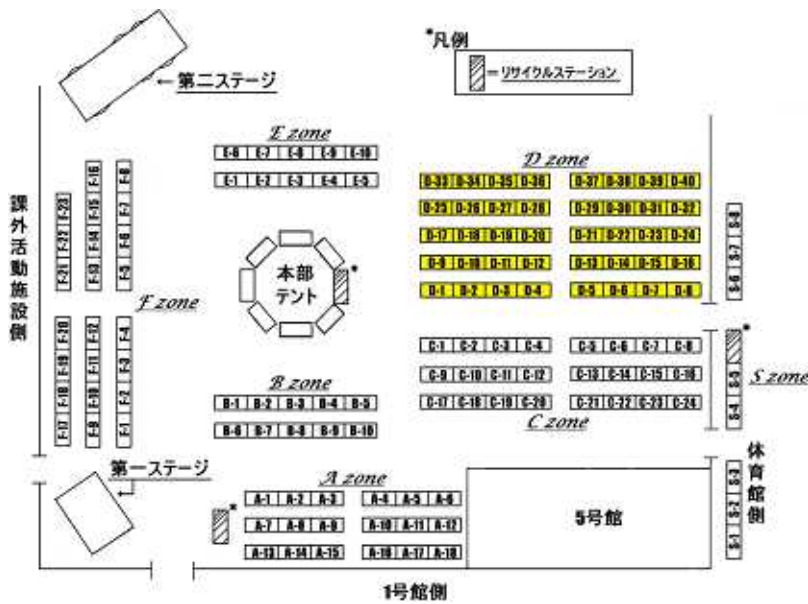

- | | | | | | |
|------|------|------|------|------|------|
| A-1 | A-2 | A-3 | A-4 | A-5 | A-6 |
| A-7 | A-8 | A-9 | A-10 | A-11 | A-12 |
| A-13 | A-14 | A-15 | A-16 | A-17 | A-18 |

B-ZONE

テント番号	団体名
B-1	SPADRISH
B-2	SPADRISH
B-3	コール・アカデミー
B-4	チロルズ
B-5	ヨット部
B-6	バルセロナ
B-7	バルセロナ
B-8	ラケットボール九大2
B-9	L1-1
B-10	弓道部

- | | | | | |
|-----|-----|-----|-----|------|
| B-1 | B-2 | B-3 | B-4 | B-5 |
| B-6 | B-7 | B-8 | B-9 | B-10 |

C-ZONE

テント番号	団体名
C-1	TEXT RUNNER
C-2	TEXT RUNNER
C-3	スキー部 (ゆきんこ)
C-4	九州大学歯学部スキー部
C-5	医学部歯学部バスケ部
C-6	九大アプリコット
C-7	卓球部
C-8	九州大学医学部卓球部
C-9	Perfection
C-10	はっちゃん探検隊
C-11	FIWC九州
C-12	軟式野球サークル レッドソックス
C-13	工学部建築学科
C-14	九州大学医学部空手道部
C-15	しろうとバレー
C-16	九州大学歯学部サッカー部
C-17	海BOUZ
C-18	Rince in Shampoo
C-19	RICK
C-20	地学研究部
C-21	九州大学医学部弓道部
C-22	柔道部
C-23	FC.DIEGO
C-24	九州大学医学部ラグビー部

C-1	C-2	C-3	C-4	C-5	C-6	C-7	C-8
C-9	C-10	C-11	C-12	C-13	C-14	C-15	C-16
C-17	C-18	C-19	C-20	C-21	C-22	C-23	C-24

E-ZONE

テント番号	団体名
E-1	錬心館空手部
E-2	九州大学歯学部硬式庭球部
E-3	コール・アカデミー
E-4	九州大学ボート部
E-5	硬式野球部
E-6	Sweet Spot
E-7	九州大学バドミントン愛好会
E-8	九州大学医学部硬式庭球部
E-9	ラフォーリ
E-10	写真部

E-6	E-7	E-8	E-9	E-10
E-1	E-2	E-3	E-4	E-5

D-ZONE

D-33	D-34	D-35	D-36	D-37	D-38	D-39	D-40
D-25	D-26	D-27	D-28	D-29	D-30	D-31	D-32
D-17	D-18	D-19	D-20	D-21	D-22	D-23	D-24
D-9	D-10	D-11	D-12	D-13	D-14	D-15	D-16
D-1	D-2	D-3	D-4	D-5	D-6	D-7	D-8