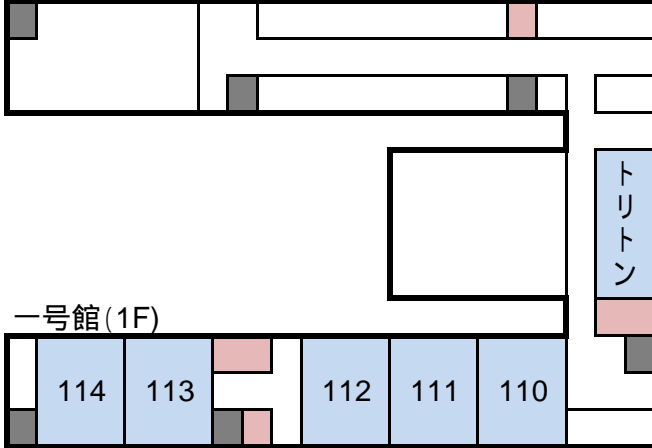

第61回九大祭 教室企画一覧

凡例 企画教室 お手洗い 階段

本館 一号館

本館(1F)

教室	企画団体名
110	九州大学軽音楽部ジャズ研究会 Rhythm Society
111	ロック研究会 Be-Rock
112	音楽鑑賞部
113	Q-folk
114	九州大学マンドリンクラブ
トリトン	バンド同好会

一号館(1F)

本館(2F)

教室	企画団体名
26	九大フィルハーモニーオーケストラ

一号館(2F)

四号館

四号館(1F)

教室	企画団体名
410	生物研究部

五号館

五号館(1F)

教室	企画団体名
510	映画研究部 超時空ドナルドさん家のドナルド君 スタジオ新世界(爆)
511	九州大学文芸部
512	九州大学マジックサークル
513	女子ラクロス
514	パイソنز研!

新一号館