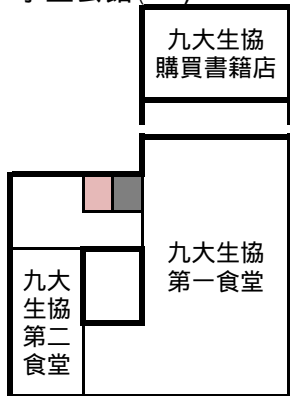

新一号館(4F)

教室	企画団体名
N142	九州大学模型部
N143	SF研究会

大テント

新四号棟

大テント

教室	企画団体名
大テント	演劇部

課外活動共用施設

体育館

体育館(1F)

体育館(2F)

教室	企画団体名
第1体育室	アメフト部チアリーダーパート
第2体育室	九州大学書道部
第3体育室	落語研究会
第4体育室	写真部
	美術部
ピロティ	アメフト部チアリーダーパート

学生会館

学生会館(1F)

学生会館(2F)

教室	企画団体名
大集会室	九大タップダンスサークル
第2談話室	D-17
第3談話室	D-17