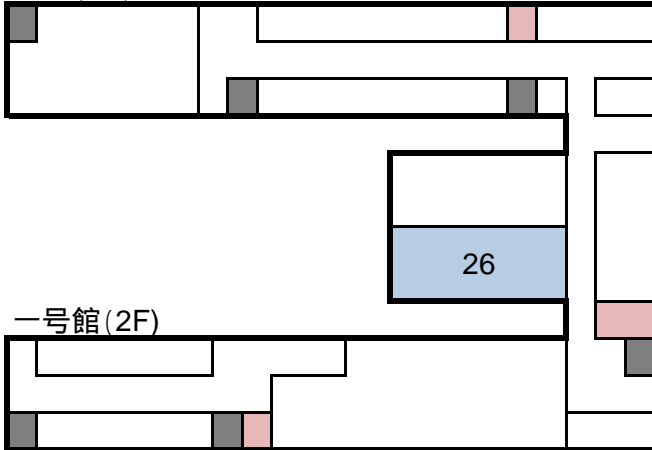

第61回九大祭 教室企画一覧

凡例 企画教室 お手洗い 階段

本館 一号館

本館(1F)

教室	企画団体名
110	九州大学軽音楽部ジャズ研究会 Rhythm Society
111	ロック研究会 Be-Rock
112	音楽鑑賞部
113	Q-folk
114	九州大学マンドリンクラブ
トリトン	バンド同好会

一号館(1F)

本館(2F)

教室	企画団体名
26	九大フィルハーモニーオーケストラ

一号館(2F)

四号館

四号館(1F)

教室	企画団体名
410	生物研究部

五号館

五号館(1F)

教室	企画団体名
510	映画研究部 超時空ドナルドさん家のドナルド君 スタジオ新世界(爆)
511	九州大学文芸部
512	九州大学マジックサークル
513	女子ラクロス
514	パイソنز研!

新一号館