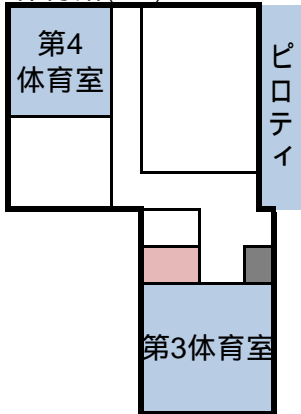

一号館(2F)

四号館

四号館(1F)

教室	企画団体名
410	生物研究部

五号館

五号館(1F)

教室	企画団体名
510	映画研究部 超時空ドナルドさん家のドナルド君 スタジオ新世界(爆)
511	九州大学文芸部
512	九州大学マジックサークル
513	女子ラクロス
514	パイソنز研!

新一号館

新一号館(1F)

屋外

教室	企画団体名
N110	第61回九大祭実行委員会 本部企画
屋外	九州大学自動車部

新一号館(2F)

教室	企画団体名
N120	放送研究会
N121	SF研究会
N122	鉄道研究同好会
N123	地学研究部

新一号館(3F)

教室	企画団体名
N130	第3回九州大学ホームカミングデー
N131	九州大学漫画研究部
N132	九州大学アニメーション研究会
N133	九州大学アニメーション研究会

新一号館(4F)

教室	企画団体名
N142	九州大学模型部
N143	SF研究会

大テント

新四号棟

大テント

教室	企画団体名
大テント	演劇部

課外活動共用施設

体育館

体育館(1F)

体育館(2F)

教室	企画団体名
第1体育室	アメフト部チアリーダーパート
第2体育室	九州大学書道部
第3体育室	落語研究会
第4体育室	写真部
	美術部
ピロティ	アメフト部チアリーダーパート

学生会館

学生会館(1F)

学生会館(2F)

教室	企画団体名
大集会室	九大タップダンスサークル
第2談話室	D-17
第3談話室	D-17