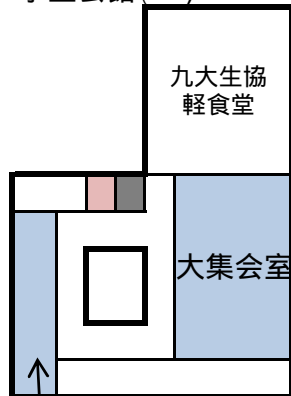

一号館(2F)

四号館

四号館(1F)

教室	企画団体名
410	生物研究部

五号館

五号館(1F)

教室	企画団体名
510	映画研究部 超時空ドナルドさん家のドナルド君 スタジオ新世界(爆)
511	九州大学文芸部
512	九州大学マジックサークル
513	女子ラクロス
514	パイソنز研!

新一号館

新一号館(1F)

屋外

教室	企画団体名
N110	第61回九大祭実行委員会 本部企画
屋外	九州大学自動車部

新一号館(2F)

教室	企画団体名
N120	放送研究会
N121	SF研究会
N122	鉄道研究同好会
N123	地学研究部

新一号館(3F)

教室	企画団体名
N130	第3回九州大学ホームカミングデー
N131	九州大学漫画研究部
N132	九州大学アニメーション研究会
N133	九州大学アニメーション研究会

新一号館(4F)

教室	企画団体名
N142	九州大学模型部
N143	SF研究会

大テント

新四号棟

大テント

教室	企画団体名
大テント	演劇部

課外活動共用施設

体育館

体育館(1F)

体育館(2F)

教室	企画団体名
第1体育室	アメフト部チアリーダーパート
第2体育室	九州大学書道部
第3体育室	落語研究会
第4体育室	写真部
	美術部
ピロティ	アメフト部チアリーダーパート

学生会館

学生会館(1F)

学生会館(2F)

教室	企画団体名
大集会室	九大タップダンスサークル
第2談話室	D-17
第3談話室	D-17